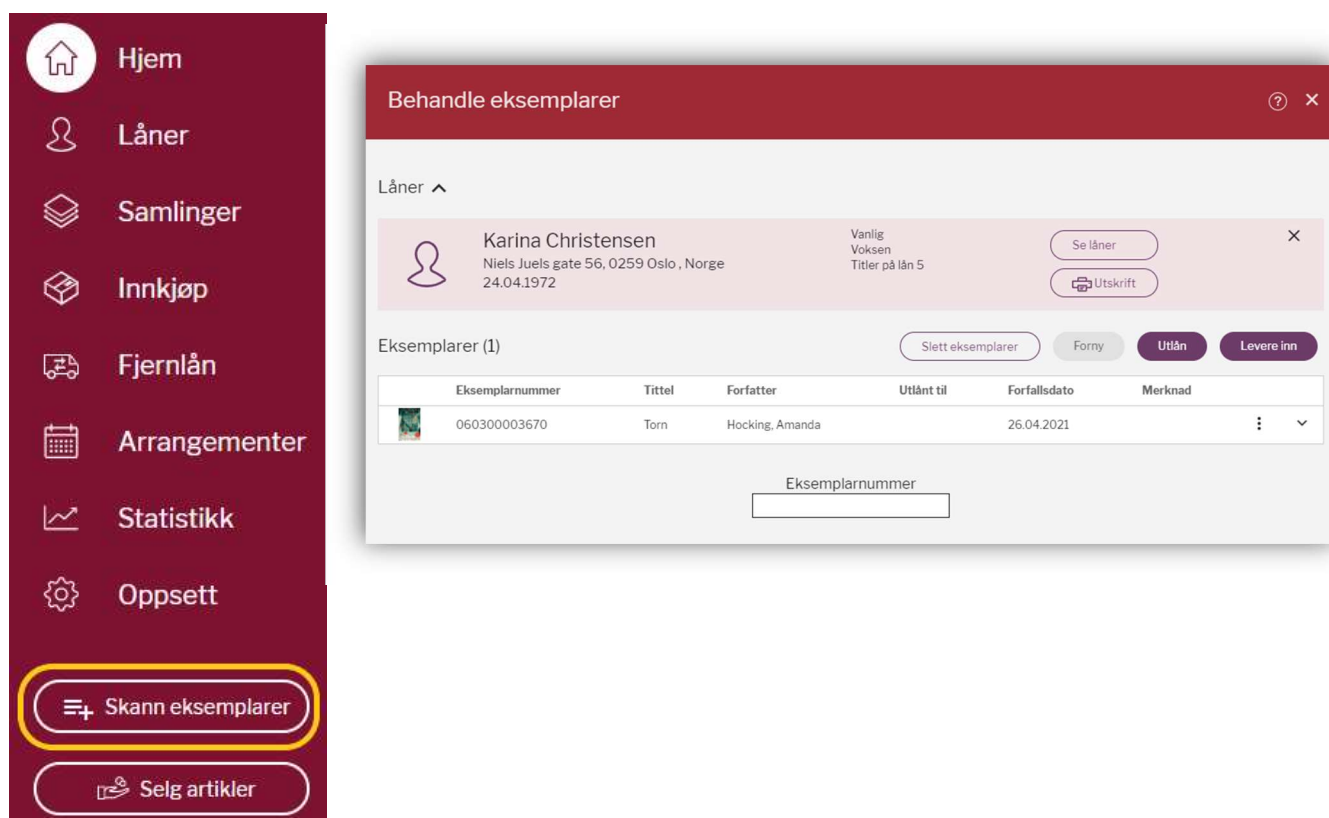

Quria May 2021

Nye arbeidsflyter for sirkulasjon

Bakgrunn

Det nåværende **Behandle eksemplarer**-vinduet erstattes av separate vinduer for **Utlån**, **Innlevering** og **Forny**. De nye arbeidsflytene har blitt utviklet i tett samarbeid med eksisterende kunder i flere land og gir en bedre brukeropplevelse og forbedret ytelse.

Nåværende funksjonalitet

Frem til nå har alle sirkulasjonsoppgaver blitt utført i **Behandle eksemplarer**-vinduet.

Du finner informasjon om de gjeldende funksjonalitetene i onlinehjelpen:

Sirkulasjonsvinduet	http://help.guria.axiell.com/nb_NO/Content/Circulation/circulation-window.htm
Låne ut eksemplarer	http://help.guria.axiell.com/nb_NO/Content/Circulation/checking-out-items.htm
Leverer eksemplarer	http://help.guria.axiell.com/nb_NO/Content/Circulation/checking-in-items.htm
Forny eksemplarer	http://help.guria.axiell.com/nb_NO/Content/Circulation/renewing-items.htm